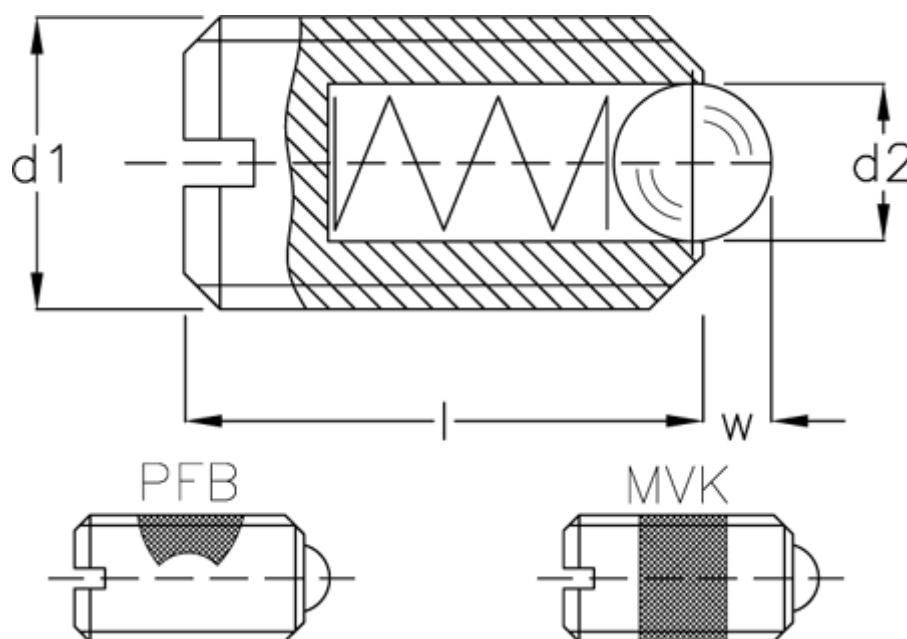

Varenummer: 20881509A
Beskrivelse: E+G fjedrende trykstykke
GN 615-M6-KSN-NI

Mål

d1	= M6
d2	= 3.5
Fjedertryk N bund	= 28.0
Fjedertryk N top	= 19
Længde l	= 14
W	= 1.0